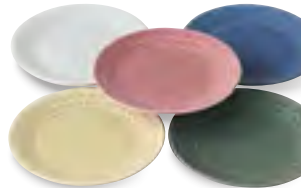

3071-3-24
INKA 16cmプレート5枚セット
¥2,500 (税込¥2,750) Y-210
・品:5.0皿×5/φ16.7×2.1cm 20入 磁器
・箱:17.6×17.6×6.9cm ポール箱・重量:1173g 美濃焼