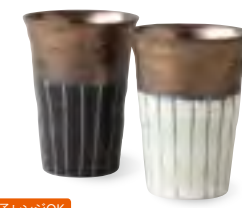

電子レンジOK
3063-7-8
金彩十草フリーカップペアー
¥1,500 (税込¥1,650)
・品:フリーカップ×2/φ8.5×11cm 24入 磁器
・箱:16×16×9cm ポール箱・重量:470g 美濃焼