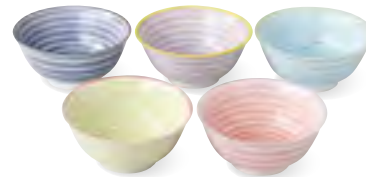

## ASANOHA

麻の葉

**3084-4-45** とちり十草 ラーメン丼(赤・青)  
 ¥1,800 (税込¥1,980)

・品:丼×2/φ19.5×7.5cm 16入 磁器  
 ・箱:21.5×21.5×10cm 化粧箱 ・重量:1350g 美濃焼

**3084-5-45** とちり十草 4.8多用丼5色  
 ¥2,700 (税込¥2,970)

・品:4.8多用丼×5/φ14.8×6cm 10入 磁器  
 ・箱:32.5×32.5×8cm 化粧箱 ・重量:1900g 美濃焼