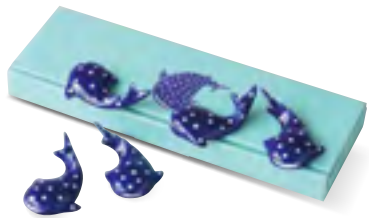

3076-6-30 波間の甚兵衛 箸置セット
¥1,500 (税込¥1,650) JG-017

・品:箸置き×5/6.5×4×1.5cm 60入 磁器
・箱:23.5×8.3×2.5cm 化粧箱・重量:200g 中国製

シリーズギフト