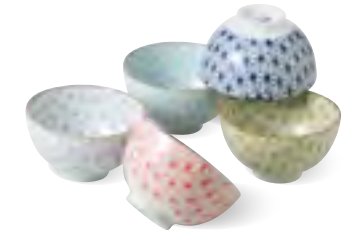

3085-3-34 麻の葉 茶碗五客
¥2,400 (税込¥2,640)

・品:茶碗×5/φ11.3×6.6cm 12入 磁器
・箱:27.5×27.5×7cm 化粧箱 ・重量:1400g 美濃焼

シリーズギフト