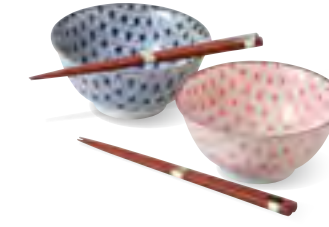

3085-2-34 麻の葉 4.8多用丼ペアー
¥1,800 (税込¥1,980)

・品:4.8多用丼×2/φ15×7cm、箸×2/22.5cm 18入 磁器
・箱:33×7×8.5cm 化粧箱 ・付属品:箸×2 ・重量:880g 美濃焼