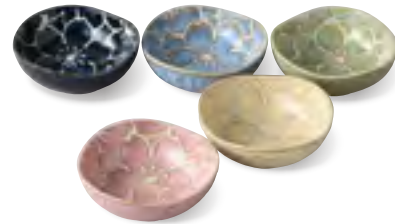

3112-2-43
耀変華桜三角小鉢揃
¥2,200 (税込¥2,420)

・品:小鉢×5/φ10.7×4cm 24入 磁器
・箱:36×24.2×5cm 化粧箱 ・重量:900g 美濃焼