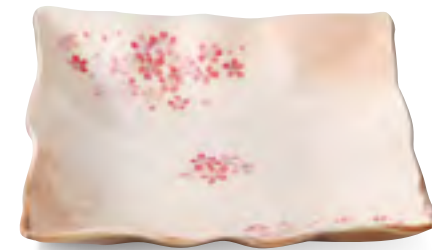

3150-4-10
平安桜正角大皿
¥5,800 (税込¥6,380)

・品: 正角大皿×1 / 27.7×28×5.7cm 12入 磁器
・箱: 29.2×29.2×7.2cm 貼箱 ・重量: 1510g 美濃焼