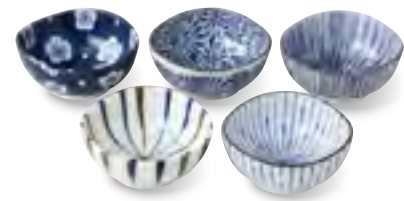

3101-4-43
藍染五様 小付コレクション揃
¥1,800 (税込¥1,980)

・品:小鉢×5/φ9×3.6cm 32入 磁器
・箱:30.5×21×4.8cm 化粧箱・重量:650g 美濃焼