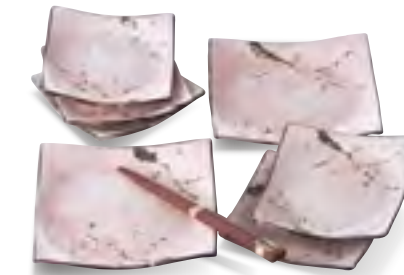

3133-5-99
雅志野 角皿揃
¥3,500 (税込¥3,850) MG0830-1
・品:正角皿大×2/17×17×3cm,
正角皿小×5/13.5×13.5×3cm 10入 陶器
・箱:21×21×13cm 化粧箱・付属品:鉄木箸×1・重量:1907g 美濃焼