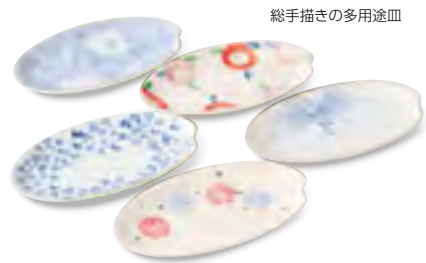

総手描きの多用途皿

3110-1-95
染付五彩長皿揃
¥2,000 (税込¥2,200)
・品:皿×5/11×8.5cm 16入 磁器
・箱:12×20×6.5cm 貼箱・重量:1000g 中国製