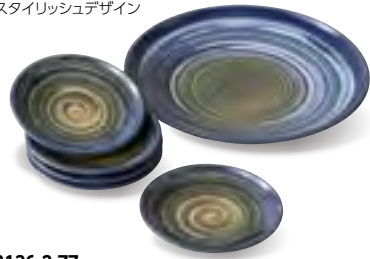

3136-2-77
青風取り分け揃
¥3,600 (税込¥3,960)
・品:大皿×1/25.5×3.5cm 取皿×5/13.2×2cm 10入 磁器
・箱:27.8×27.8×7.5cm 化粧箱 ・重量:1720g 美濃焼