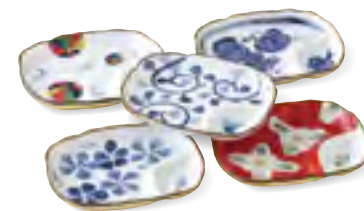

## Balloon flower

岡止々支の花

仕切付きで、お刺身・ぎょうざ等  
色々、使える多用皿

**3087-1-95 染錦絵変り長皿揃**  
¥3,000 (税込¥3,300)

・品:長皿×5/20.5×10.5×1.5cm 16入 磁器  
・箱:21.5×12.5×6.5cm 貼箱 ・重量:1200g 中国製

**3087-2-95 風雅 多用皿揃**  
¥3,000 (税込¥3,300)