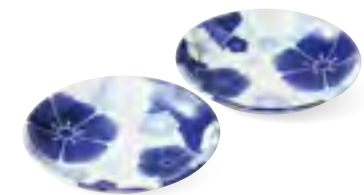

3087-4-30 岡止々支の花 中皿ペア
¥750 (税込¥825) SAM-013

・品:5.0皿×2/φ16×3cm 32入 磁器
・箱:16.5×16.5×4cm 化粧箱 ・重量:470g 美濃焼