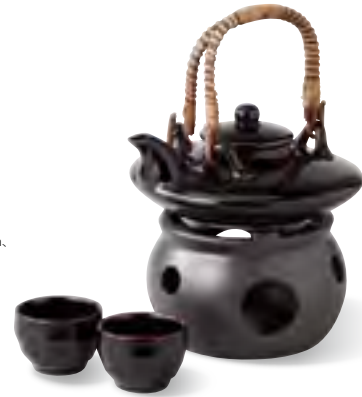

器一つで味も極上、風流漂う黒じょかで焼酎を温めて美味しくまろやかに。

家でゆっくり飲むときこそ趣のあるちょこやぐい呑でいただきたいもの。贈る相手を想い、選んでみてはいかがでしょうか。

器で味も極上となり、飲み方ひとつで風流が漂います。

**3052-1-5 焼酎じょか揃**  
¥5,000 (税込¥5,500)

- 品:じょか×1/450cc、コンロ×1:φ13×8.5cm、ぐい呑×2/5.5×4cm 12入 陶器
- 箱:31×17.4×11.5cm ポール箱
- 付属品:ツル・重量:1150g 美濃焼