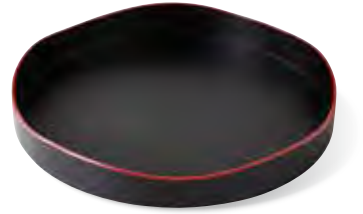

3041-3-96 山道盆
¥3,500 (税込¥3,850) TG-91

- ・品:盆×1/φ27×3.5cm 18入 ABS樹脂
- ・箱:29.5×29.5×4.5cm ポール箱 ・重量:470g 国産