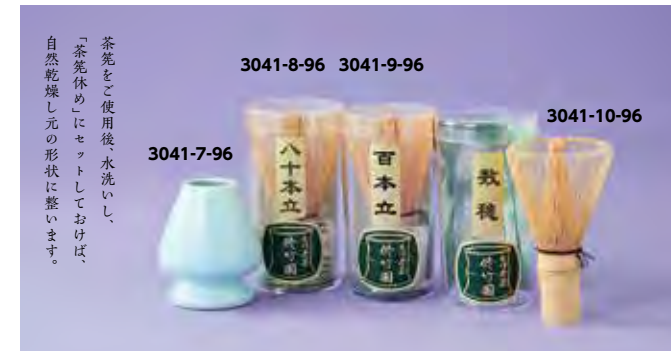

3040-8-96 りゅうさん紙
¥380 (税込¥418) TG-74

1. ・品:りゅうさん紙(50枚入)/14.5×17.5cm 360入 洋紙
   - ・包装外寸:15×9.5×0.3cm ・重量:50g 国産
2. 水分の多いお茶うけに。

3041-7-96 茶筌休め
¥900 (税込¥990) TG-81

- ・品:茶筌休め×1/φ6.5×7.3cm 120入 陶器
- ・箱:7.5×7.5×8.5cm ポール箱 ・重量:100g 万古焼

3041-8-96 茶筌(八十本立)★
¥3,200 (税込¥3,520) TG-162

- ・品:茶筌×1/φ5.6×10.5cm 100入 竹
- ・容器:φ6.2×11.3cm プラ ・重量:45g 中国製

3041-9-96 茶筌(百本立)★
¥3,400 (税込¥3,740) TG-163

- ・品:茶筌×1/φ5.6×10.5cm 100入 竹
- ・容器:φ6.2×11.3cm プラ ・重量:50g 中国製

3041-10-96 茶筌(数穂)★
¥3,000 (税込¥3,300) TG-161

- ・品:茶筌×1/φ5.6×10.5cm 100入 竹
- ・容器:φ6.2×11.3cm プラ ・重量:45g 中国製