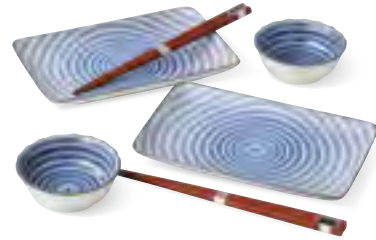

# Seigaiha

青海波

**3084-1-45** とちり十草 8.0皿ペアー(赤・青)  
 ¥2,000 (税込¥2,200)

・品:皿×2/φ24.5×2.5cm 16入 磁器  
 ・箱:25.5×25.8×4cm 化粧箱 ・重量:1360g 美濃焼

**3084-2-45** とちり十草 寿司セット  
 ¥2,300 (税込¥2,530)

・品:皿×2/20.7×13.8×2cm、ボール×2/φ9.4×2.8cm 16入 磁器  
 ・箱:25.7×25.7×4cm 化粧箱 ・付属品:箸×2 ・重量:1300g 美濃焼