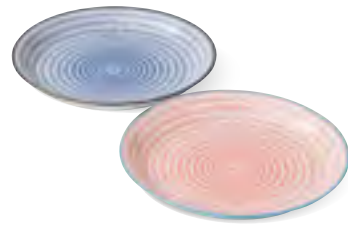

3084-1-45 とちり十草 8.0皿ペアー(赤・青)
¥2,000 (税込¥2,200)

・品:皿×2/φ24.5×2.5cm 16入 磁器
・箱:25.5×25.8×4cm 化粧箱 ・重量:1360g 美濃焼