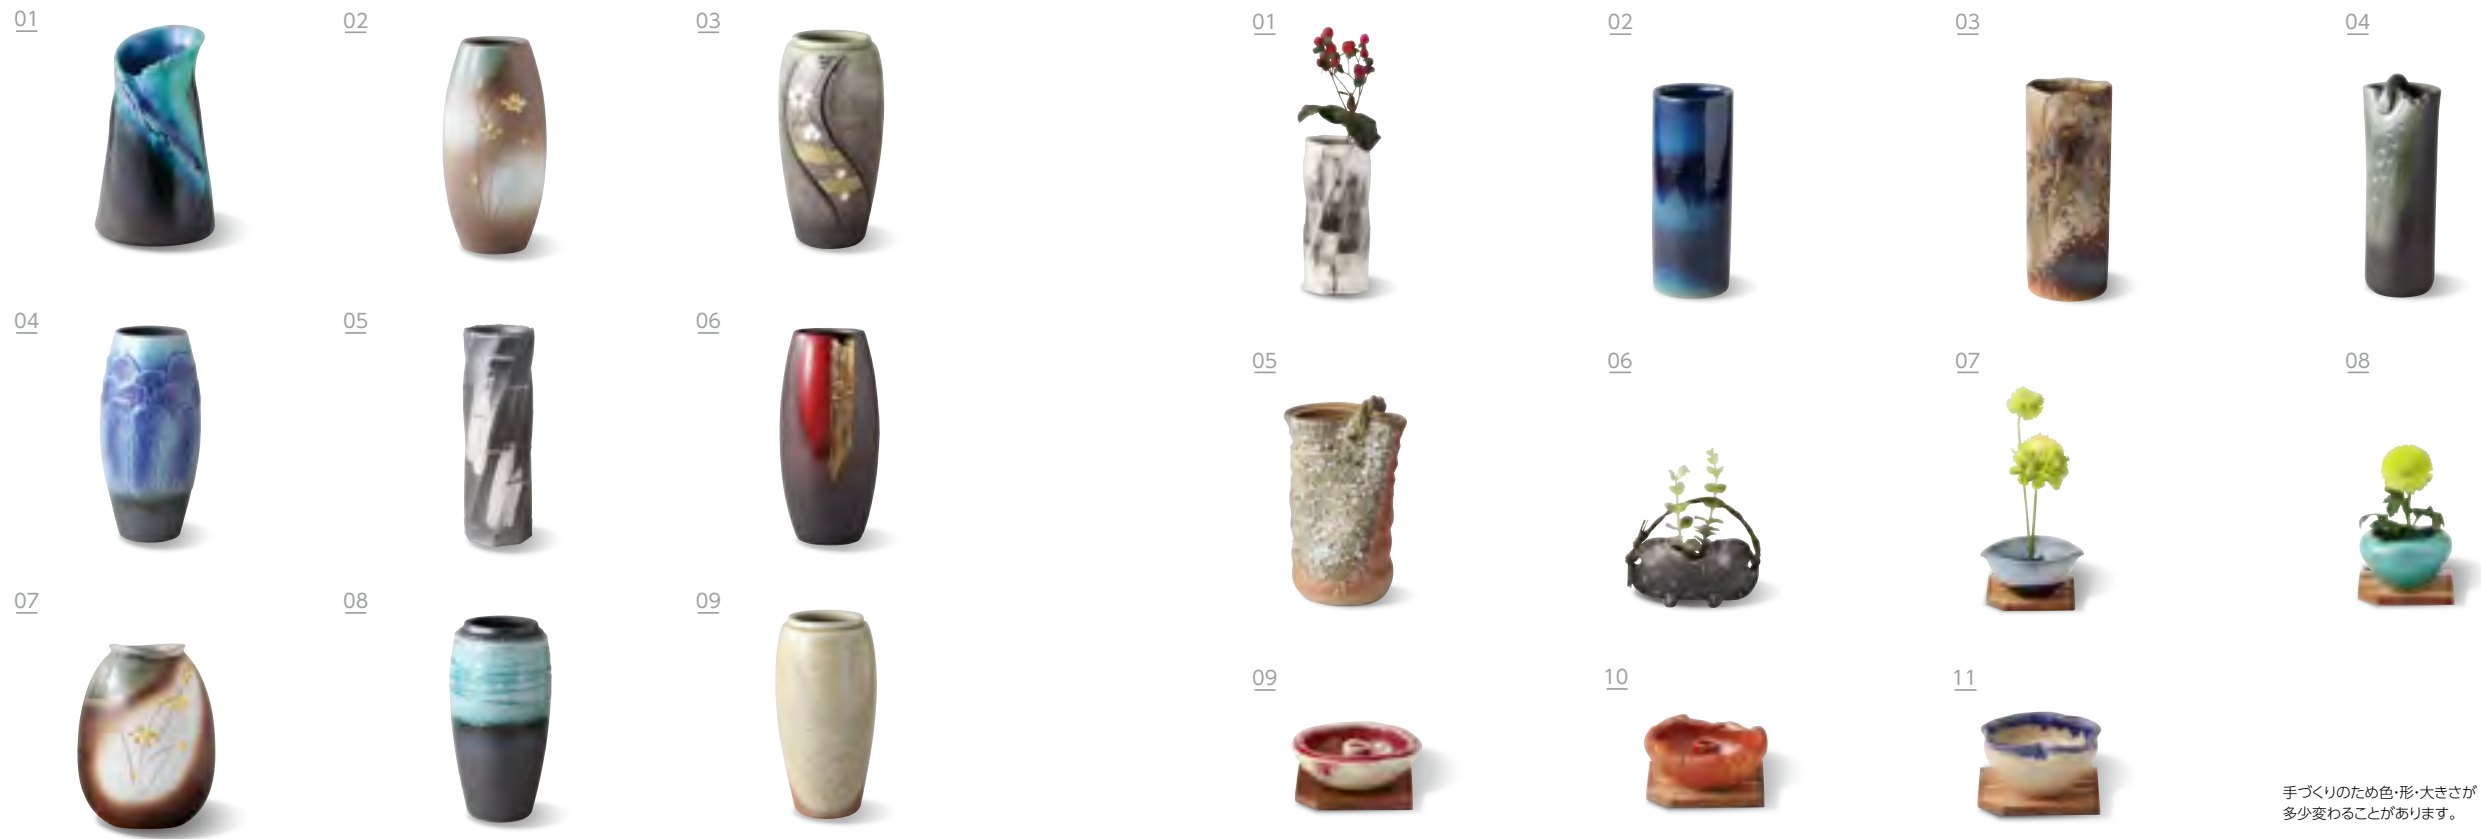

# 信楽焼

ギフト 産地別

土と炎が織り成す、「わびさび」をお楽しみ下さい。

- |  |   |   |  |   |   |   |
|--|---|---|--|---|---|---|
| <p><b>01 3170-1-85 緑彩変形花器</b><br/>                 ¥6,800 (税込¥7,480)<br/>                 ・品:花器×1/17×17×29cm 6入 陶器<br/>                 ・箱:19×19×32.5cm ポール箱<br/>                 ・重量:2200g 信楽焼</p>        | <p><b>02 3170-2-85 草花紋花入</b><br/>                 ¥5,600 (税込¥6,160)<br/>                 ・品:花入×1/13.5×13.5×29.5cm 12入 陶器<br/>                 ・箱:15×15×31.5cm ポール箱<br/>                 ・重量:2000g 信楽焼</p> | <p><b>03 3170-3-85 梅金彩花入</b><br/>                 ¥5,000 (税込¥5,500)<br/>                 ・品:花入×1/13.5×26.5cm 12入 陶器<br/>                 ・箱:15×15×28cm ポール箱<br/>                 ・重量:1800g 信楽焼</p>    | <p><b>01 3171-1-85 白化粧面取花入</b><br/>                 ¥3,200 (税込¥3,520)<br/>                 ・品:花入×1/8×8×18.5cm 18入 陶器<br/>                 ・箱:9.5×9.5×23cm ポール箱<br/>                 ・重量:700g 信楽焼</p>           | <p><b>02 3171-2-85 青ガラス 花入</b><br/>                 ¥4,000 (税込¥4,400)<br/>                 ・品:花入×1/9×23.5cm 12入 陶器<br/>                 ・箱:11×11×29cm ポール箱<br/>                 ・重量:1200g 信楽焼</p>             | <p><b>03 3171-3-85 櫛目寸胴 花入</b><br/>                 ¥4,000 (税込¥4,400)<br/>                 ・品:花入×1/10×23.5cm 12入 陶器<br/>                 ・箱:11×11×29cm ポール箱<br/>                 ・重量:1200g 信楽焼</p>                | <p><b>04 3171-4-85 寸胴 手付花入</b><br/>                 ¥4,200 (税込¥4,620)<br/>                 ・品:花入×1/8.5×8.5×23cm 12入 陶器<br/>                 ・箱:10.5×10.5×25cm ポール箱<br/>                 ・重量:1000g 信楽焼</p>   |
| <p><b>04 3170-4-85 青くし目花入</b><br/>                 ¥5,000 (税込¥5,500)<br/>                 ・品:花入×1/14×29cm 8入 陶器<br/>                 ・箱:15×15×31.5cm ポール箱<br/>                 ・重量:1800g 信楽焼</p>           | <p><b>05 3170-5-85 刷毛目寸胴花入</b><br/>                 ¥4,800 (税込¥5,280)<br/>                 ・品:花入×1/10×31cm 12入 陶器<br/>                 ・箱:14×14×33.5cm ポール箱<br/>                 ・重量:1800g 信楽焼</p>        | <p><b>06 3170-6-85 辰砂金彩花入</b><br/>                 ¥4,600 (税込¥5,060)<br/>                 ・品:花入×1/12×25.5cm 12入 陶器<br/>                 ・箱:13.5×13.5×27cm ポール箱<br/>                 ・重量:1200g 信楽焼</p> | <p><b>05 3171-5-85 ビードロ手付花入</b><br/>                 ¥3,000 (税込¥3,300)<br/>                 ・品:花入×1/12×18.5cm 16入 陶器<br/>                 ・箱:11×11×21cm ポール箱<br/>                 ・重量:800g 信楽焼</p>             | <p><b>06 3171-6-85 青窯変つる付花入</b><br/>                 ¥2,800 (税込¥3,080)<br/>                 ・品:花入×1/6×15×8cm 27入 陶器<br/>                 ・箱:16×16×10cm ポール箱<br/>                 ・重量:400g 信楽焼</p>             | <p><b>07 3171-7-85 二方つまみ ミニコンポート</b><br/>                 ¥1,400 (税込¥1,540)<br/>                 ・品:花器×1/9.5×11×5cm 48入 陶器<br/>                 ・箱:11×10.5×8.8cm ポール箱・付属品:台<br/>                 ・重量:240g 信楽焼</p> | <p><b>08 3171-8-85 緑ガラス ミニコンポート</b><br/>                 ¥1,400 (税込¥1,540)<br/>                 ・品:花器×1/9×6cm 48入 陶器<br/>                 ・箱:11×10.5×8.8cm ポール箱・付属品:台<br/>                 ・重量:250g 信楽焼</p> |
| <p><b>07 3170-7-85 金花花入</b><br/>                 ¥4,300 (税込¥4,730)<br/>                 ・品:花入×1/16.5×16×21.5cm 12入 陶器<br/>                 ・箱:17.5×17.5×23.5cm ポール箱<br/>                 ・重量:1600g 信楽焼</p> | <p><b>08 3170-8-85 青ビードロ花入</b><br/>                 ¥4,000 (税込¥4,400)<br/>                 ・品:花入×1/13.5×26.5cm 12入 陶器<br/>                 ・箱:15×15×28cm ポール箱<br/>                 ・重量:1800g 信楽焼</p>      | <p><b>09 3170-9-85 すずき花入</b><br/>                 ¥4,000 (税込¥4,400)<br/>                 ・品:花入×1/13.5×26.5cm 12入 陶器<br/>                 ・箱:15×15×28cm ポール箱<br/>                 ・重量:1600g 信楽焼</p>    | <p><b>09 3171-9-85 辰砂 ミニコンポート</b><br/>                 ¥1,400 (税込¥1,540)<br/>                 ・品:花器×1/10.5×4.5cm 48入 陶器<br/>                 ・箱:11×10.5×8.8cm ポール箱・付属品:台<br/>                 ・重量:240g 信楽焼</p> | <p><b>10 3171-10-85 褐色 ミニコンポート</b><br/>                 ¥1,400 (税込¥1,540)<br/>                 ・品:花器×1/10.5×4cm 48入 陶器<br/>                 ・箱:11×10.5×8.8cm ポール箱・付属品:台<br/>                 ・重量:230g 信楽焼</p> | <p><b>11 3171-11-85 青釉掛け ミニコンポート</b><br/>                 ¥1,400 (税込¥1,540)<br/>                 ・品:花器×1/9×5cm 48入 陶器<br/>                 ・箱:11×10.5×8.8cm ポール箱・付属品:台<br/>                 ・重量:240g 信楽焼</p>      |   |