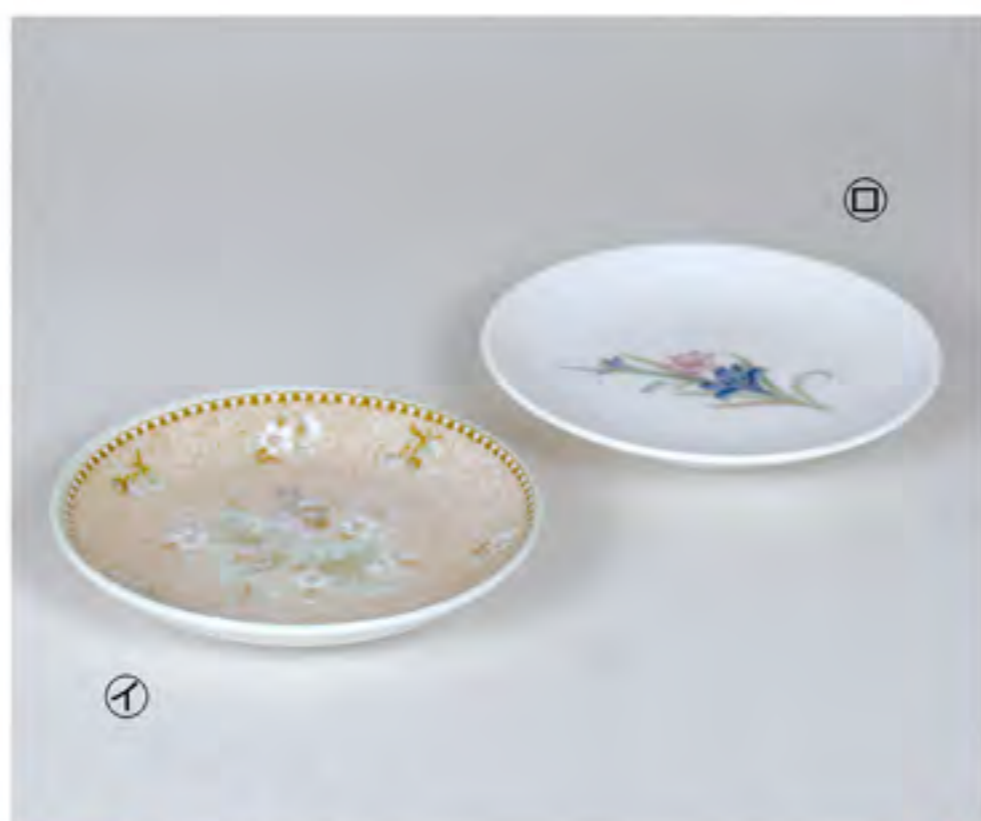

S-37 ① ヒスイ大千茶 (8.3×5.5cm 170cc) 1個入 **120円**  
 ② 唐子大浜千茶 (7.5×6cm 170cc) 1個入 **120円**

S-38 ① NP兎湯呑 (6×8.8cm 190cc) 1個入 **100円**  
 ② 白磁フリージャ長カップ (6×11cm 230cc) 1個入 **100円**  
 ③ 高台兎カップ (6.5×9cm 125cc) 1個入 **100円**

S-39 ① 志野中湯呑 (7×8.8cm 200cc) 1個入 **300円**  
 ② 白ハケメ大湯呑 (7.5×9.5cm 270cc) 1個入 **320円**

S-40 ① 緑フリーカップ (7.7×9.5cm 220cc) 1個入 **180円**  
 ② 白フリーカップ (7.7×9.5cm 220cc) 1個入 **180円**  
 ③ 黒フリーカップ (7.7×9.5cm 220cc) 1個入 **180円**