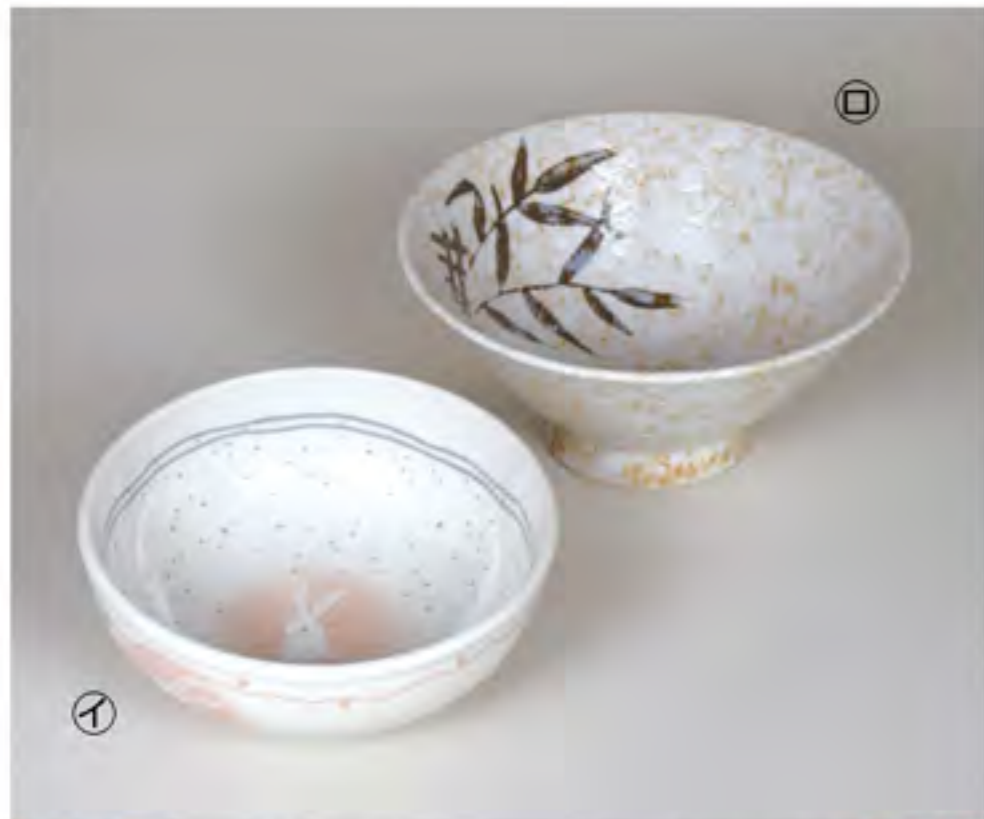

S-21 ① 粉引蘭カレー皿 (22×4.8cm) 1個入 **200円**  
 ② 2個入 **400円**

S-22 ① 青磁太湯呑 (7.5×7cm) 1個入 120円  
 ② 2個入 240円

S-23 ① 青淵小鉢 (11.5×5cm) 1個入 120円  
 ② 天目小鉢 (11.5×5cm) 1個入 120円

S-24 ① 白磁蘭反湯呑 (7.6×8.2cm 200cc) 1個入 160円  
 ② NPハッピーフリーカップ (7.5×10.5cm 260cc) 1個入 160円