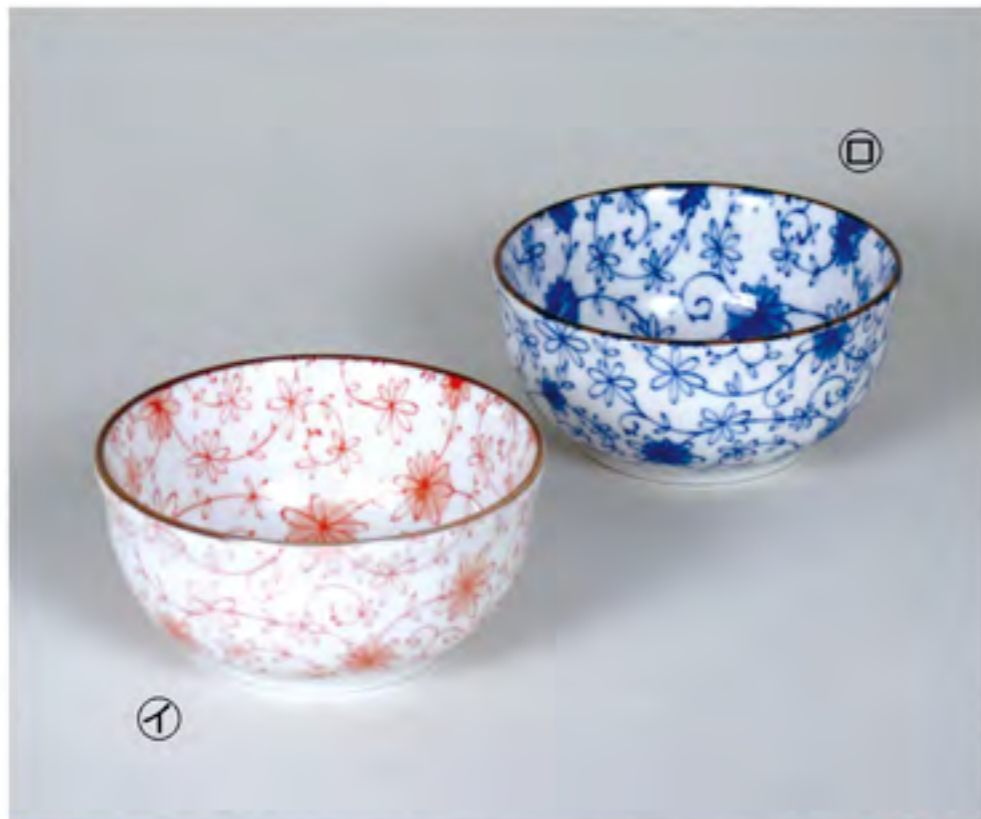

S-13 ① 赤唐草36ボール (10.6×5cm) 1個入 **140円**
② 青唐草36ボール (10.6×5cm) 1個入 **140円**