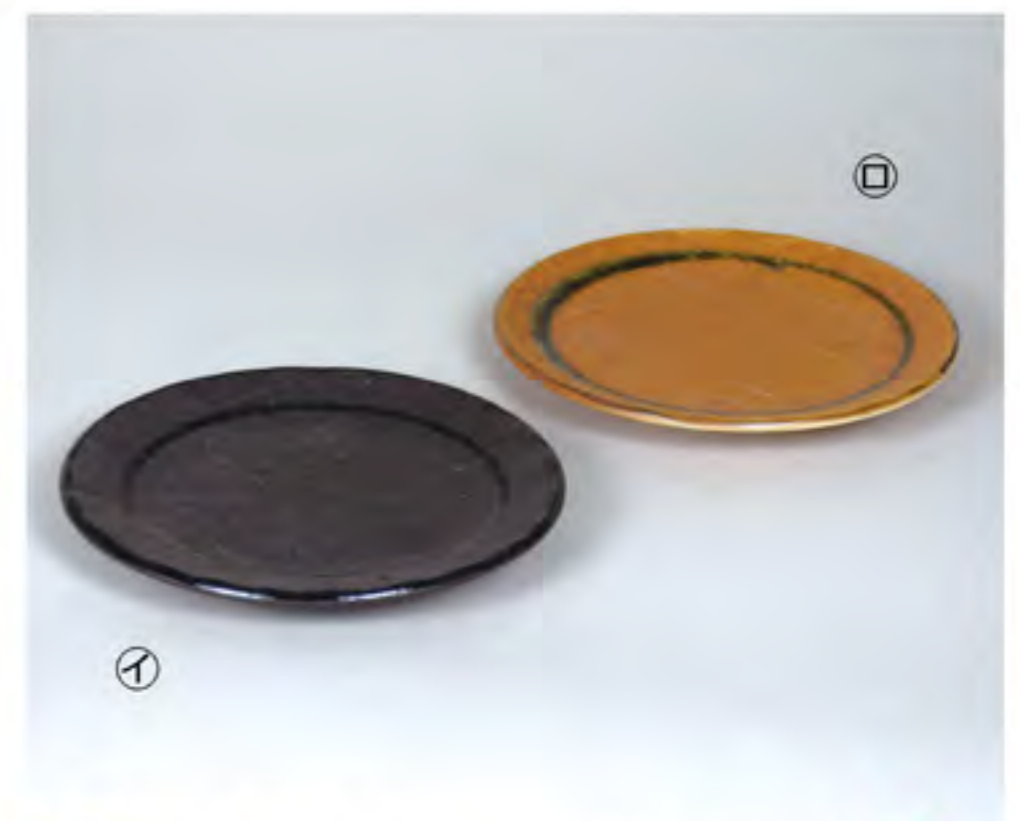

S-18 ① 黒布目45皿 (14×1.7cm) 1個入 **130円**
② 茶布目45皿 (14×1.7cm) 1個入 **130円**