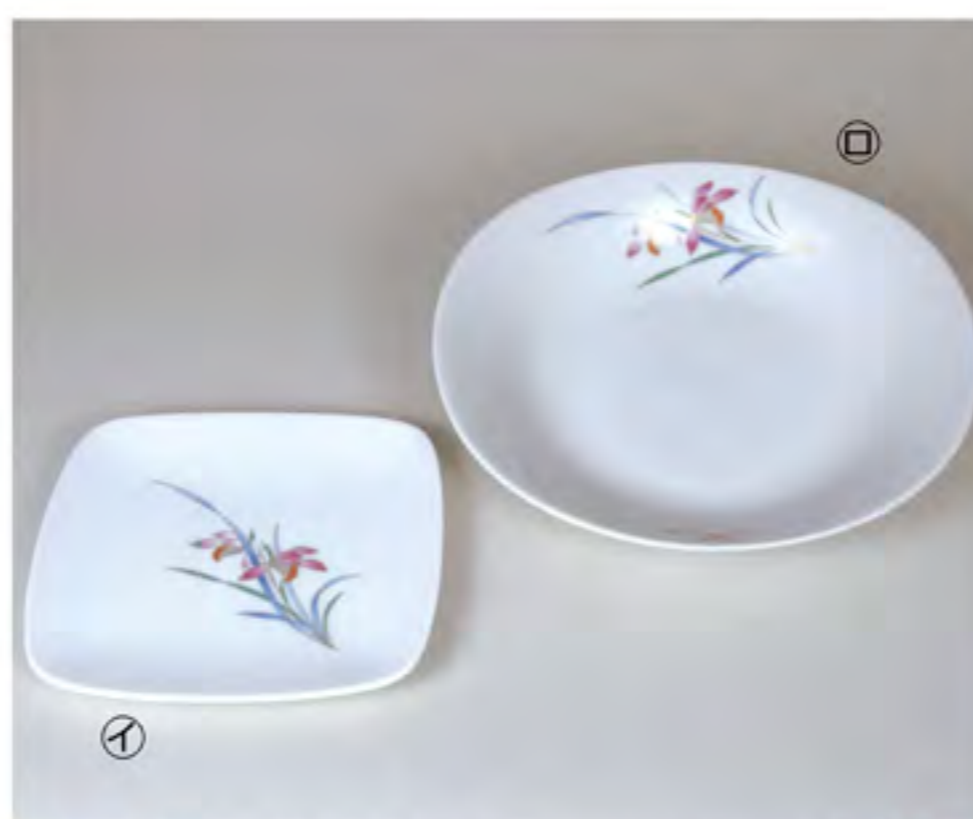

S-20 ① 白磁蘭正角50皿 (15.7×1.7cm) 1個入 **180円**
② 白磁蘭楕円カレー皿 (22×20×4cm) 1個入 **200円**