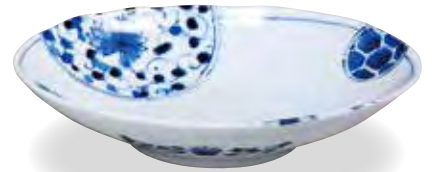

S-3904 750円
伊万里65皿
(20×3.5cm)

S-3905 550円
伊万里4寸鉢
(12×4.5cm)

S-3906 450円
伊万里楕円45皿
(13.5×12×3.5cm)

S-3907 550円
伊万里楕円55皿
(16×14×4cm)

S-3908 750円
伊万里楕円65皿
(19.5×16×4cm)

S-3909 550円
伊万里湯呑
(7.5×8cm 200cc)

S-3910 600円
伊万里茶碗
(11×6.5cm)