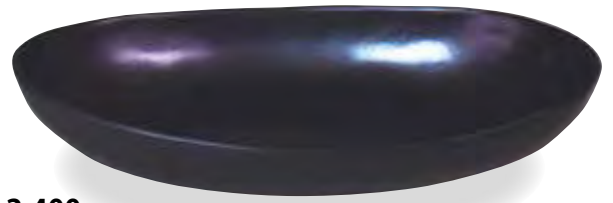

S-3217 750円
フラワーライン38ノンラップ
(11×5.8cm)

S-3218 750円
伊万里38ノンラップ
(11×5.8cm)

S-3219 950円
フローラ45ノンラップ
(13.5×6.7cm)

S-3220 950円
デリシャス45ノンラップ
(13.5×6.7cm)

S-3221 950円
フラワーライン45ノンラップ
(13.5×6.7cm)

S-3222 950円
伊万里45ノンラップ
(13.5×6.7cm)

33 大皿盛皿・スリ鉢・和シリーズ

S-3301 1,200円
白ランチプレート皿
(22×15×2.2cm)

S-3302 1,200円
ピンクランチプレート皿
(22×15×2.2cm)

S-3303 1,500円
白丸仕切皿
(21.5×1.5cm)

S-3304 1,500円
ピンク丸仕切皿
(21.5×1.5cm)

S-3305 1,500円
ブルー丸仕切皿
(21.5×1.5cm)

S-3306 2,400円
白マット楕円大皿
(26.5×15.5×5cm)

S-3307 2,400円
黒マット楕円大皿
(26.5×15.5×5cm)

S-3308 2,400円
白マットスクエア大皿
(22.5×3cm)

S-3309 2,400円
黒マットスクエア大皿
(22.5×3cm)

S-3310 550円
2.8寸スリ鉢
(8.5×3.2cm)

S-3311 600円
4寸スリ鉢
(12×5.7cm)

S-3312 800円
5寸スリ鉢
(15×7cm)

S-3313 1,300円
6寸スリ鉢
(18.5×7.8cm)