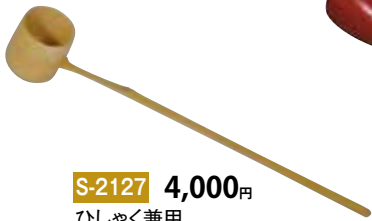

S-2111 2,200円
白磁茶花泡瓶丸網付
(150cc)

S-2112 1,800円
万古1.5合泡瓶平網付
(270cc)

S-2113 300円
木製茶み
(8cm)

S-2114 300円
丸竹茶み
(9cm)

S-2115 850円
桃皮茶み
(7.4cm)

S-2116 450円
茶杓小
(12cm)

S-2117 500円
茶杓大
(19cm)

S-2118 2,100円
野立茶筌

S-2119 2,200円
数穂茶筌

S-2120 2,250円
80本立茶筌

S-2121 2,300円
100本立茶筌

S-2122 600円
青茶筌なおし
(6×7.3cm)

S-2123 600円
緑茶筌なおし
(6×7.3cm)

S-2124 2,500円
白竹マドラー茶筌
(15×4cm)

S-2125 1,050円
小菊懐紙5帖入

S-2126 2,400円
茶ホージキ
(24cm)