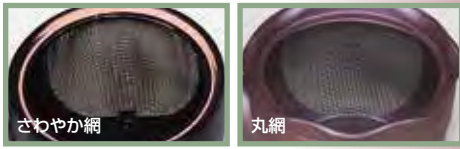

S-1001 1,250円
朱泥2合さわやか網急須
(360cc)